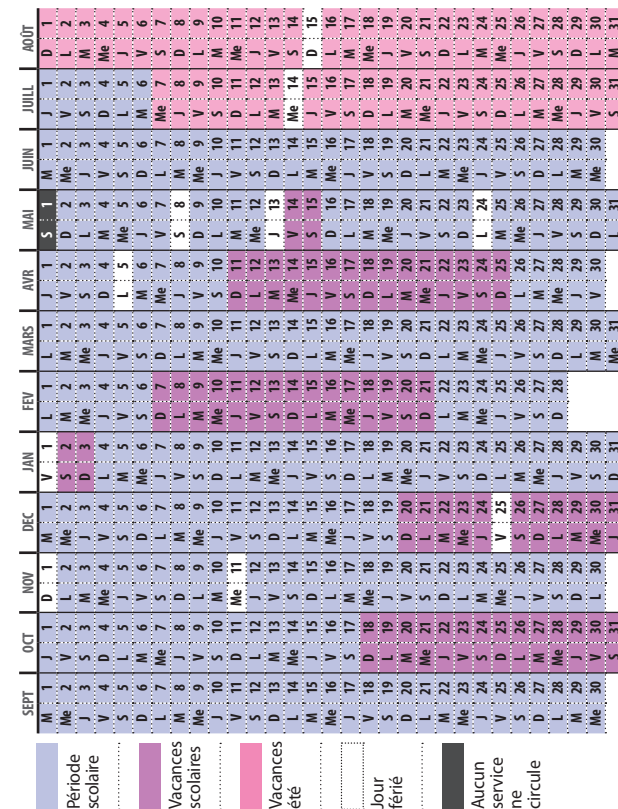

			PÉRIODE SCOLAIRE											VACANCES SCOLAIRES		
Jours de circulation			Me	Me	Me	Me	Me	LM	LM	LM	LM	LM	LM	LMMe	LMM	LMM
Renvois à consulter								JV	JV	JV	JV	JV	JV	JV	JV	JV
Zone	Commune	Arrêt														
	MONTSEVEROUX	LES CHEVROTS														
	MONTSEVEROUX	LES MAINES														
	MONTSEVEROUX	LES ROBERTS														
	MONTSEVEROUX	LA FEYTA														
	MONTSEVEROUX	BOURG														
	MONTSEVEROUX	BOURNE CARREFOUR														
	COUR-ET-BUIS	LE FIT														
	COUR-ET-BUIS	MAIRIE	H													
	PRIMARETTE	LA TOUR TELECOM														
	PRIMARETTE	CARREF.MACHON-BARDIN	H													
	REVEL-TOURDAN	L'EMBRANCHEMENT														
	REVEL-TOURDAN	AUBERGE DUPINET(RD 538)														
	LENTIOL	LE RIF D130	06:55													
	LENTIOL	LES POIRIERS	06:57													
	MARCOLLIN	FEYDEL D130	06:59													
	MARCOLLIN	FANTINIERE	07:01													
	MARCOLLIN	PLACE	07:03													
	MARCOLLIN	LA GUILLOTIERE	07:06													
	BEAUREPAIRE	GARE ROUTIERE		07:10	07:10	07:15		07:35	07:45				07:50	17:45	07:35	17:45
	BEAUREPAIRE	ET.L.DUFEILLANT												17:48		17:48
D	BEAUREPAIRE	LE POULET-RD538					07:12									
	BEAUREPAIRE	ROUTE DU POULET					07:13									
	BEAUREPAIRE	LES PAILLERES					07:14									
	BEAUREPAIRE	LE GRAND CHEMIN					07:15									
	BEAUREPAIRE	COLLEGE JACQUES BREL	07:15				07:20			07:50	07:50	07:50				
	ST-BARTHELEMY	LACRAS	07:18		07:13			07:40								
	ST-BARTHELEMY	LE VILLAGE	H	07:20		07:15			07:50	07:55	07:55			17:50		17:50
	ST-BARTHELEMY	LE PONT ROUGE	07:22				07:30	07:43				07:57		17:52		17:52
	PAJAY	LE VILLAGE		07:25		07:30			08:00					17:56		17:56
	PENOL	LA RANCHE		07:28						08:00						
	PENOL	EGLISE		07:30		07:35			08:05					18:01		18:01
	PENOL	LE CONTENT	H				07:32	07:45				08:02				
	THODURE	EGLISE			07:19			07:49						07:49		
	VIRIVILLE	LE VILLAGE			07:24			07:54						07:54		
	CHATENAY	PLACE			07:30			08:00						08:00		
	ST-SIMEON-DE-BRESSIEUX	LE CHEVALIN			07:32			08:02						08:02		
	ST-SIMEON-DE-BRESSIEUX	LES HALLES			07:35			08:05						08:05		
	LA COTE-ST-ANDRE	MI PLAINE			07:40			08:10						08:10		
	LA COTE-ST-ANDRE	COLLEGE ST FRANCOIS	07:35			07:40			08:10	08:10						
	LA COTE-ST-ANDRE	CITE SCOLAIRE	07:40	07:40	07:45	07:45	07:50	08:15	08:15	08:20	08:20	08:20	08:20	18:10	08:15	18:10
	LA COTE-ST-ANDRE	PLACE H. BERLIOZ			07:50			08:20						08:20		